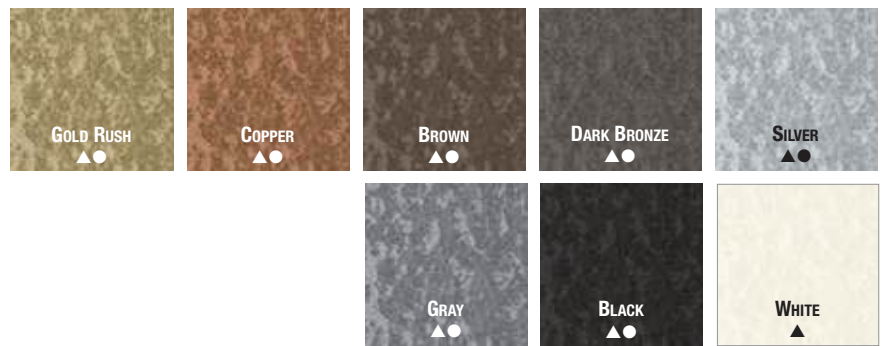

MATTE HAMMERED

A distinctive, soft, modern hammered finish.

COLOR	SIZE	SPRAY ITEM#	BAR CODE
MATTE HAMMERED			
Matte Brown	12 Oz.	314418	020066 345693
Matte Black	12 Oz.	300607	020066 322038

HAMMERED

Apply directly over rust to seal underlying surface against rust and corrosion. Hides flaws and imperfections in scratched, rusted and pitted metal with a rich, distinctive hammered look.

COLOR	SIZE	SPRAY ITEM#	BAR CODE	ITEM#	QUART BAR CODE
HAMMERED					
Gold Rush	12 Oz.	7210830	020066 721084	7210502	020066 721053
Copper	12 Oz.	210849	020066 126827	239074	020066 161156
Brown	12 Oz.	210880	020066 126834	239073	020066 161149
Dark Bronze	12 Oz.	7218830	020066 721886	239075	020066 161163
Silver	12 Oz.	7213830	020066 721381	7213502	020066 721350
Gray	12 Oz.	7214830	020066 721480	7214502	020066 721459
Black	12 Oz.	7215830	020066 721589	7215502	020066 721558
White	12 Oz.	248072	020066 181789		