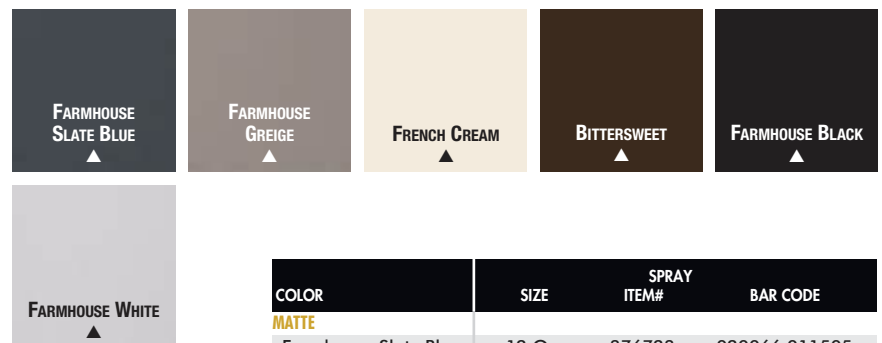

MATTE

A collection of earthtones in a soft, modern finish.

COLOR	SIZE	SPRAY ITEM#	BAR CODE
MATTE			
Farmhouse Slate Blue	12 Oz.	376723	020066 011505
Farmhouse Greige	12 Oz.	376724	020066 011512
French Cream	12 Oz.	282816	020066 268183
Bittersweet	12 Oz.	282819	020066 268213
Farmhouse Black	12 Oz.	330505	020066 380397
Farmhouse White	12 Oz.	376725	020066 011529