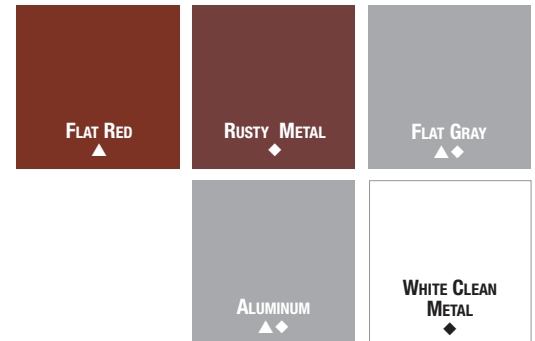

HIGH PERFORMANCE 400/100 VOC ENAMEL

- Hides scrapes, scratches or other damage.
- Long-lasting durability, corrosion and chip resistant in a larger gallon size for larger jobs.
- Available in oil-based enamel.

NOTE: Gloss finish unless otherwise indicated

COLOR	400 VOC GALLON		100 VOC GALLON	
	ITEM#	BAR CODE	ITEM#	BAR CODE
HIGH PERFORMANCE ENAMEL				
Safety Blue	K7725402	020066 772543		
Royal Blue	215964	020066 135508		
Safety Orange	303091	020066 332532		
Safety Red	K7764402	020066 776442	242257	020066 167943
Regal Red	215965	020066 135515		
Safety Yellow	K7744402	020066 774448	242258	020066 167950
Hunter Green	K7738402	020066 773892	242254	020066 167912
Leather Brown	215967	020066 135539	242250	020066 167868
Light Machine Gray	K7789402	020066 778941		
Smoke Gray	K7786402	020066 778699	242255	020066 167929
Flat Black	K7776402	020066 002985	242251	020066 167875
Black	K7779402	020066 002756	242253	020066 167905
Flat White	215968	020066 135546		
Gloss White	K7792402	020066 002763	242256	020066 167936

HIGH PERFORMANCE PRIMER

Prime first — to provide a smoother, more uniform topcoat and a durable finish.

COLOR	15 Oz. SPRAY		450 VOC GALLON		400 VOC GALLON		100 VOC GALLON	
	ITEM#	BAR CODE	ITEM#	BAR CODE	ITEM#	BAR CODE	ITEM#	BAR CODE
HIGH PERFORMANCE PRIMER								
Flat Red	7569838	020066 756987						
Rusty Metal			7769402	020066 776947	K7769402	020066 002732	242252	020066 167899
Flat Gray	7582838	020066 758288			K7781402	020066 778149		
Aluminum	254170	020066 197179	8781402	020066 878146				
White Clean Metal			7780402	020066 778040	215969	020066 135553	242259	020066 167967