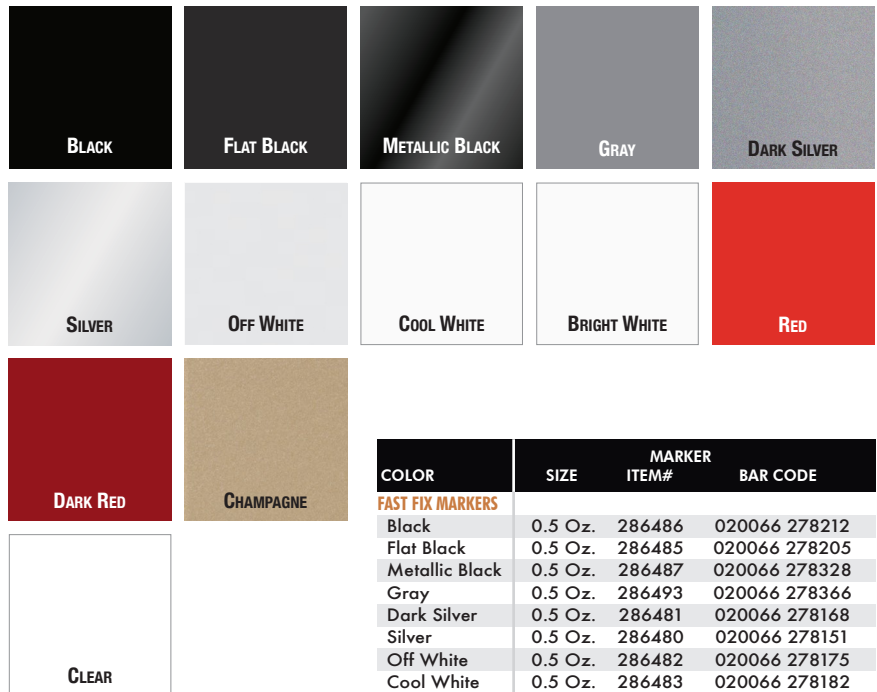

*Specially formulated to provide the benefits of a paint and a primer in one product. See instructions where multiple coats may be necessary.

COLOR	SIZE	SPRAY ITEM#	BAR CODE
TOUCH-UP AEROSOLS			
Gloss Black	11 Oz.	292320	020066 307752
Matte Black	11 Oz.	363390	020066 482244
Gloss Blue	11 Oz.	362919	020066 480646
Silver	11 Oz.	292326	020066 307813
Bright White	11 Oz.	292325	020066 307806

FAST FIX MARKERS

- Matches OEM finishes.
- Brush and marker in one make it easy to fix nicks and scratches.
- Non-clogging tip.
- Flexible bottle allows for controlled paint flow.

COLOR	SIZE	MARKER ITEM#	BAR CODE
FAST FIX MARKERS			
Black	0.5 Oz.	286486	020066 278212
Flat Black	0.5 Oz.	286485	020066 278205
Metallic Black	0.5 Oz.	286487	020066 278328
Gray	0.5 Oz.	286493	020066 278366
Dark Silver	0.5 Oz.	286481	020066 278168
Silver	0.5 Oz.	286480	020066 278151
Off White	0.5 Oz.	286482	020066 278175
Cool White	0.5 Oz.	286483	020066 278182
Bright White	0.5 Oz.	286484	020066 278199
Red	0.5 Oz.	286492	020066 278359
Dark Red	0.5 Oz.	286490	020066 278342
Champagne	0.5 Oz.	286489	020066 278335
Clear	0.5 Oz.	286494	020066 278373